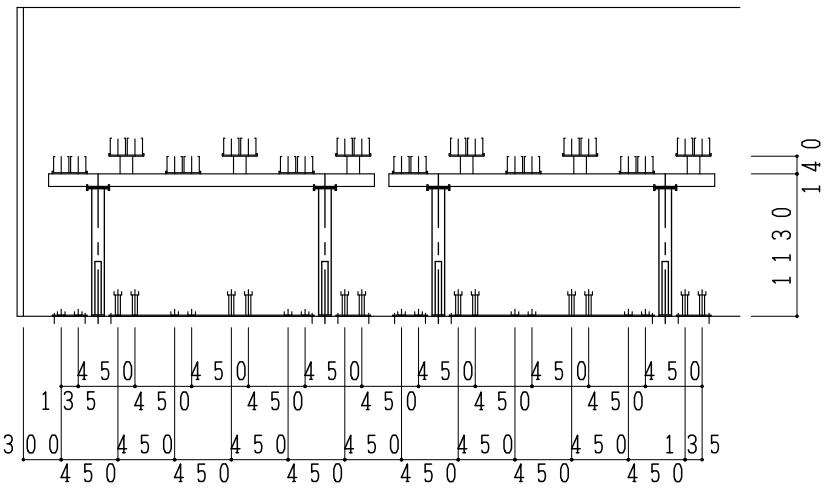

2段式サイクルポート

作成: 令和04年12月19日

平面図

立面図

側面図

注記) この商品は生産終了品、一部消耗部品のみ取扱っております。

ST-3G型・複列タイプ