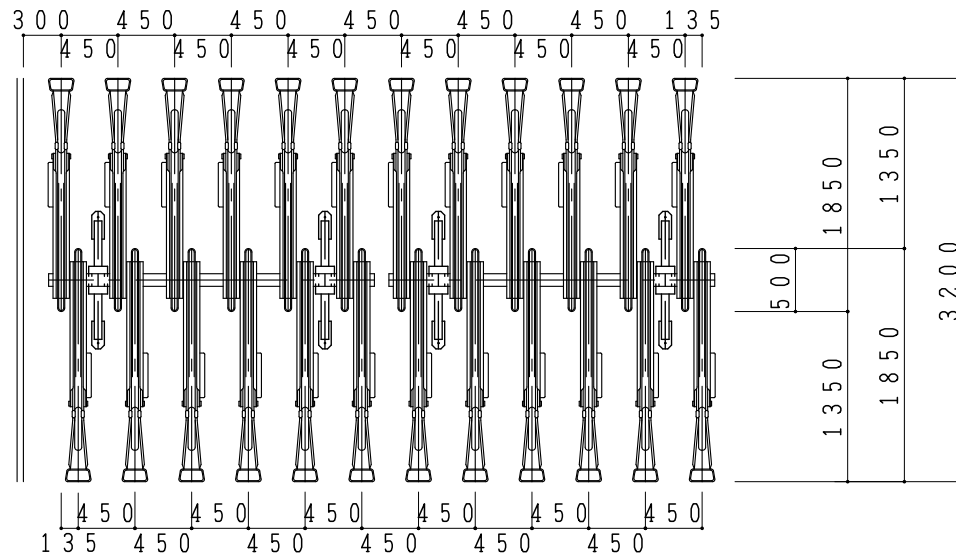

2段式サイクルポート

作成: 令和04年12月19日

平面図

立面図

側面図

注記) この商品は生産終了品、一部消耗部品のみ取扱っております。

ST-3G型・複列タイプ