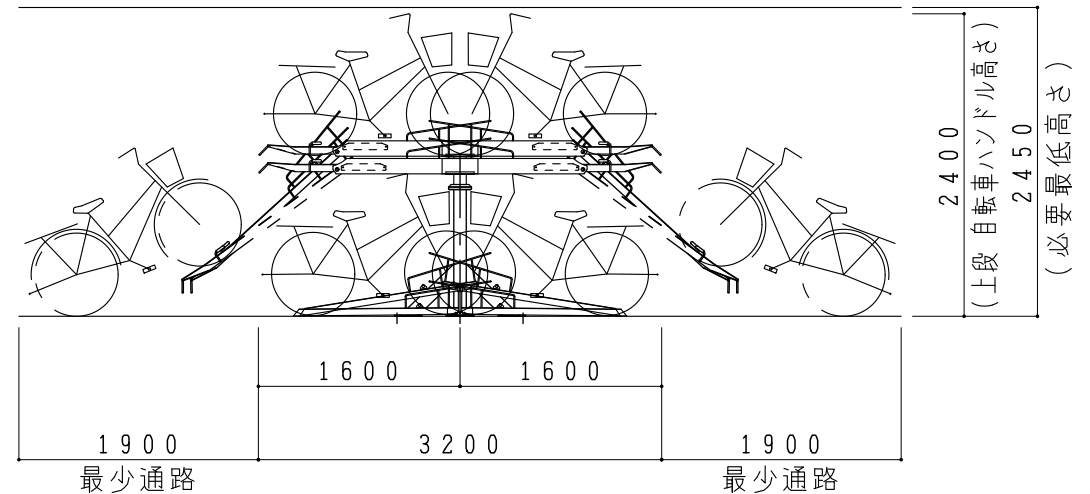

2段式サイクルポート

作成: 令和04年12月19日

平面図

立面図

側面図

注記) この商品は生産終了品、一部消耗部品のみ取扱っております。

ST-3G型・複列タイプ