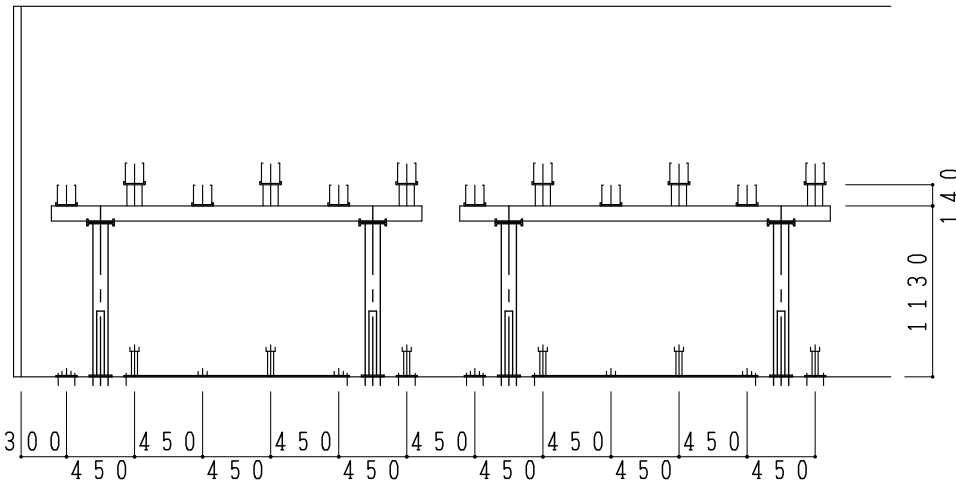

平面図

立面図

側面図

注記) この商品は生産終了品、一部消耗部品のみ取扱っております。

ST-3G型・後ろかご対策