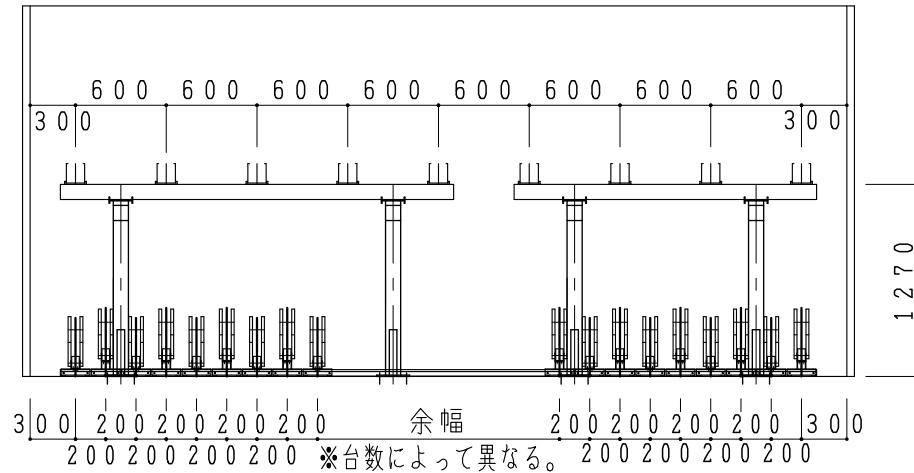

平面図

立面図

側面図

注記) 上段：ST-3G型は生産終了品、一部消耗部品のみ取扱っております。

ST-3G型+SS-200型