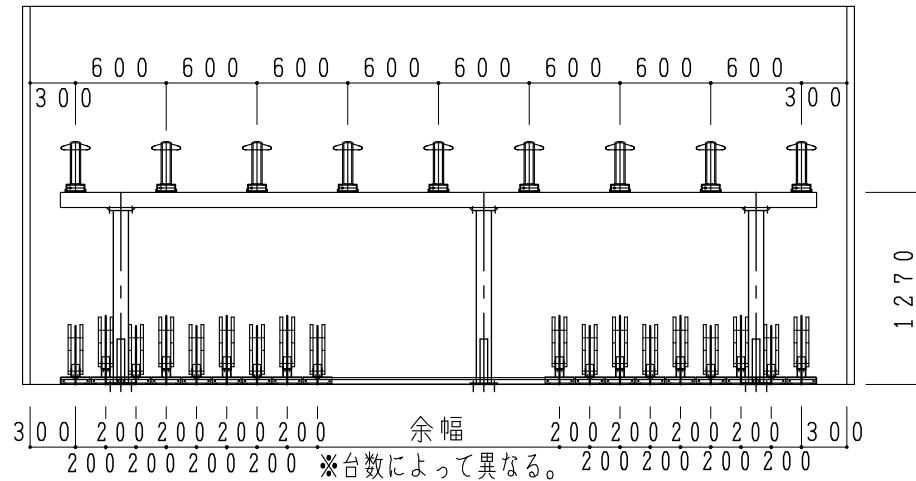

2段式サイクルポート

作成：令和04年12月19日

平面図

立面図

側面図

YM-2G型+SS-200型