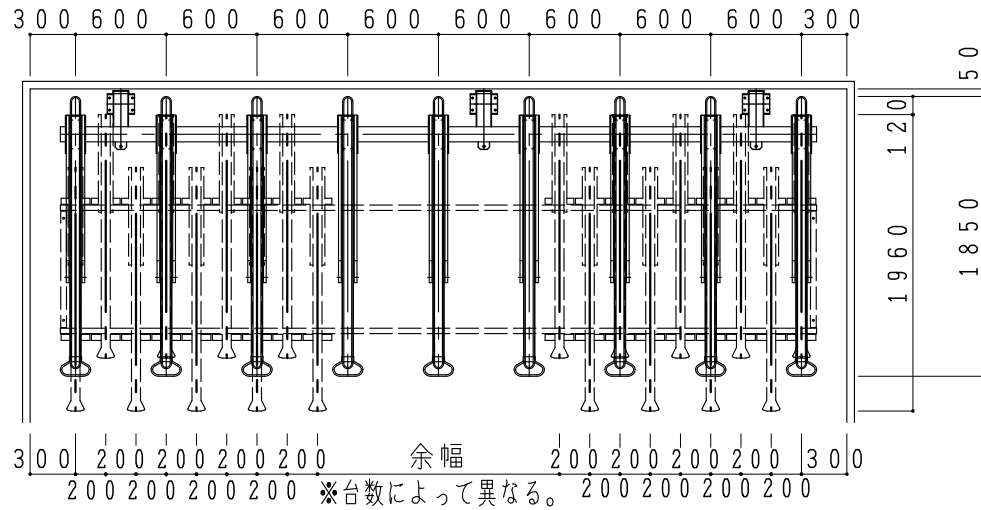

2段式サイクルポート

作成：令和04年12月19日

平面図

立面図

側面図

YM-2G型+SS-200型