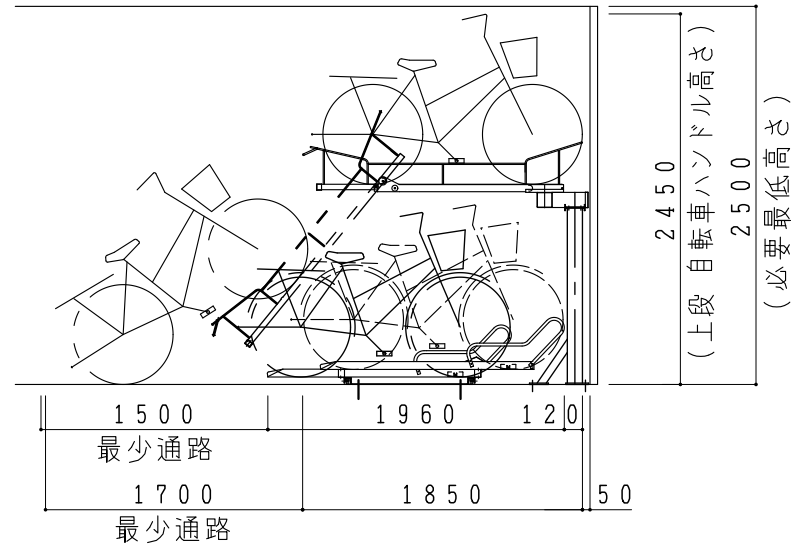

2段式サイクルポート

作成：令和04年12月19日

平面図

立面図

側面図

YM-2G型+SS-200型