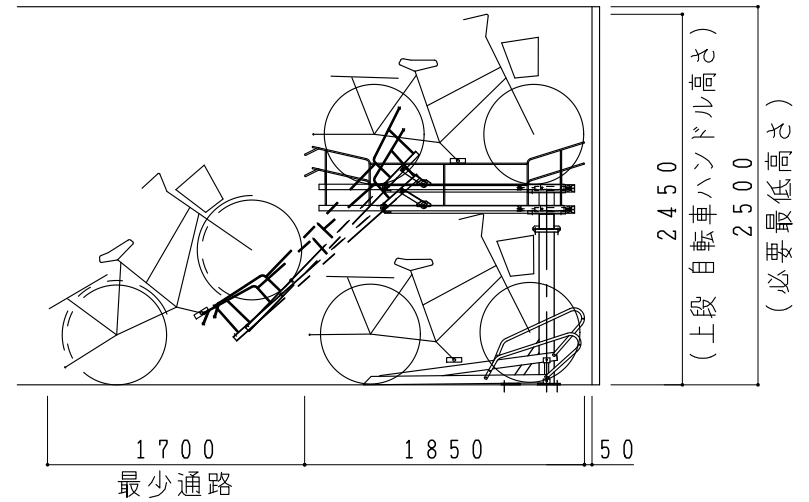

2段式サイクルポート

作成: 令和04年12月19日

平面図

立面図

側面図

YM-2G型・単列タイプ