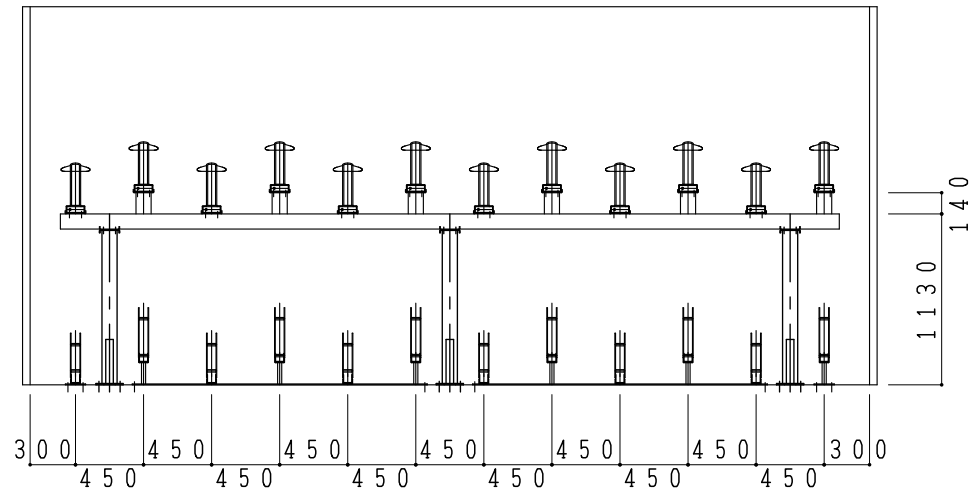

2段式サイクルポート

作成: 令和04年12月19日

平面図

立面図

側面図

YM-2G型・単列タイプ