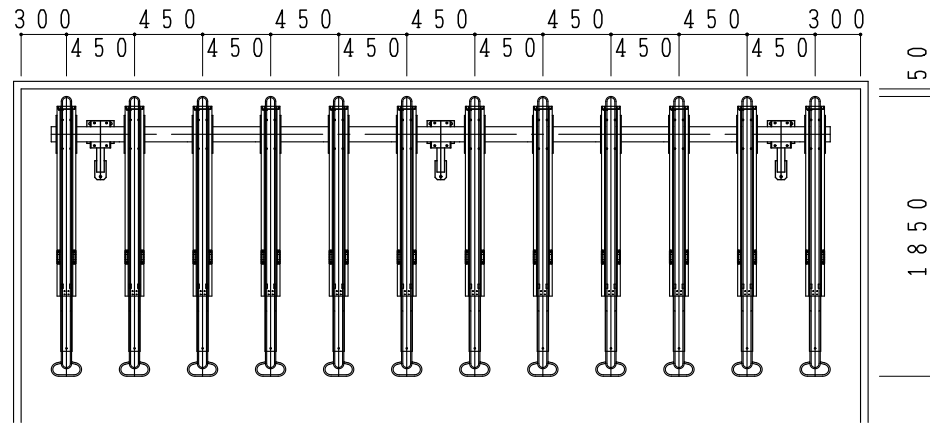

2段式サイクルポート

作成: 令和04年12月19日

平面図

立面図

側面図

YM-2G型・単列タイプ