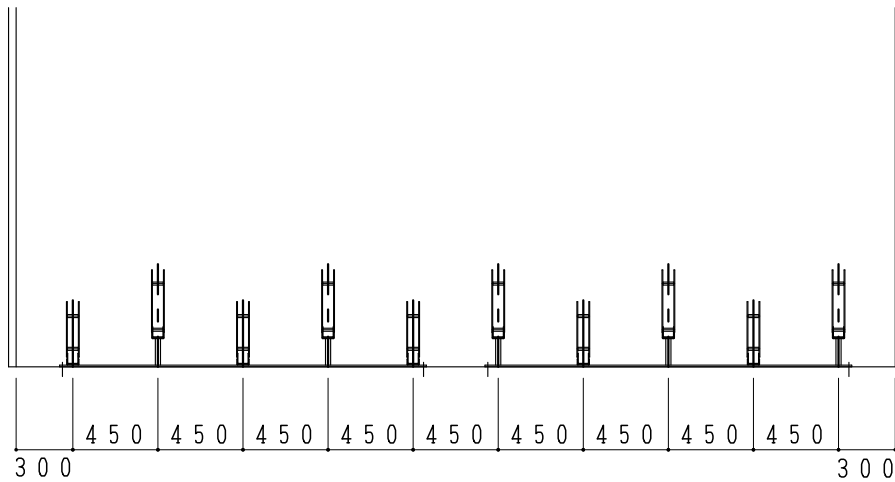

平置ラック

作成：令和04年12月19日

平面図

立面図

側面図

SS-1型・単列タイプ