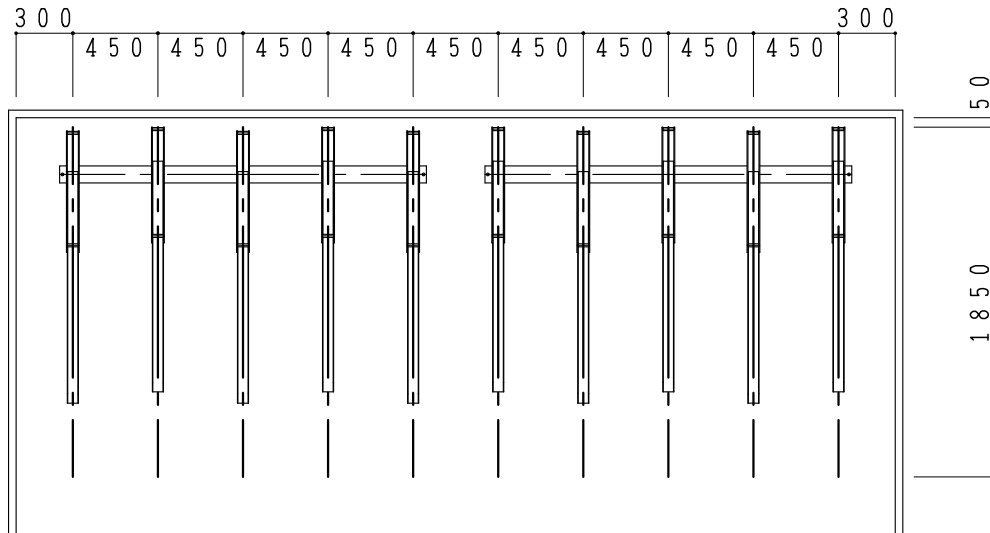

平置ラック

作成：令和04年12月19日

平面図

立面図

側面図

SS-1型・単列タイプ