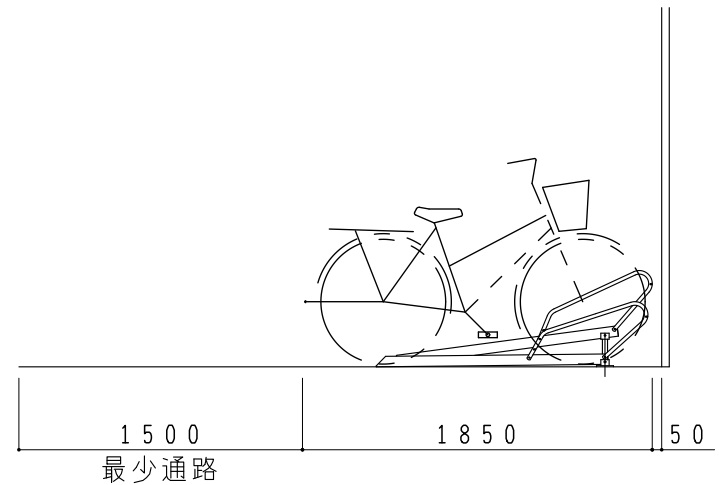

平置ラック

作成：令和04年12月19日

平面図

立面図

側面図

SS-1型・単列タイプ