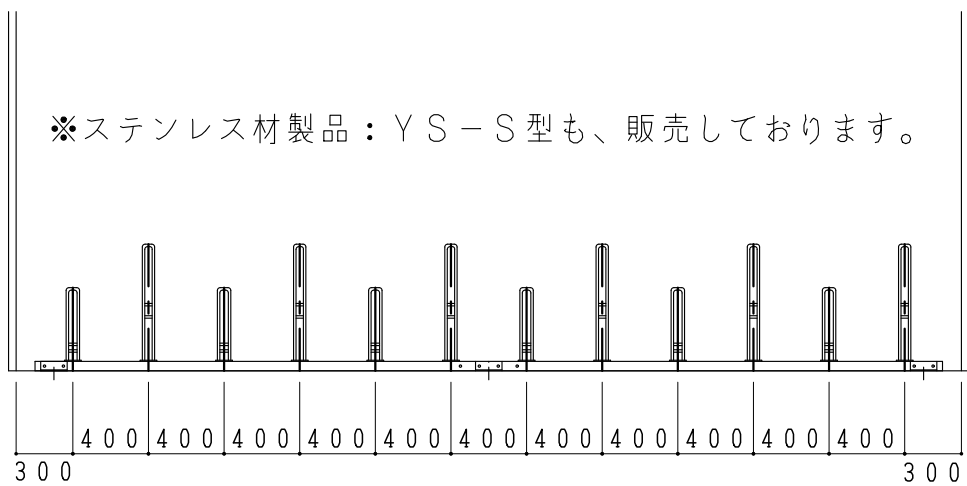

平置ラック

作成：令和04年12月19日

平面図

立面図

側面図

YS-1型・単列タイプ