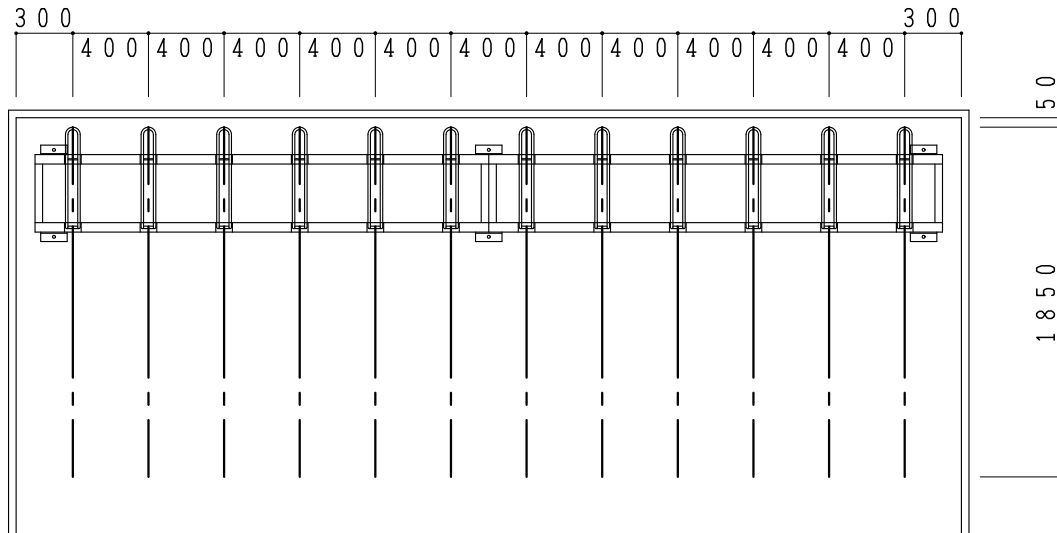

平置ラック

作成：令和04年12月19日

平面図

立面図

側面図

YS-1型・単列タイプ