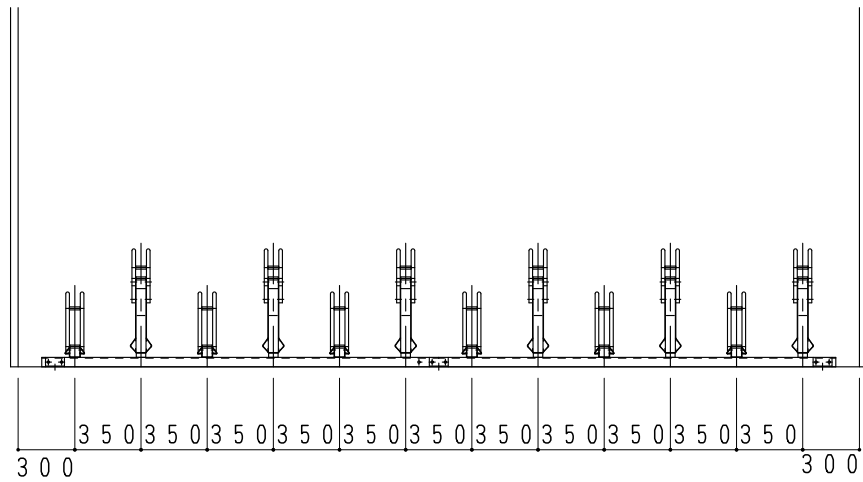

平置ラック

作成 令和04年12月19日

平面図

立面図

側面図

MS-327型