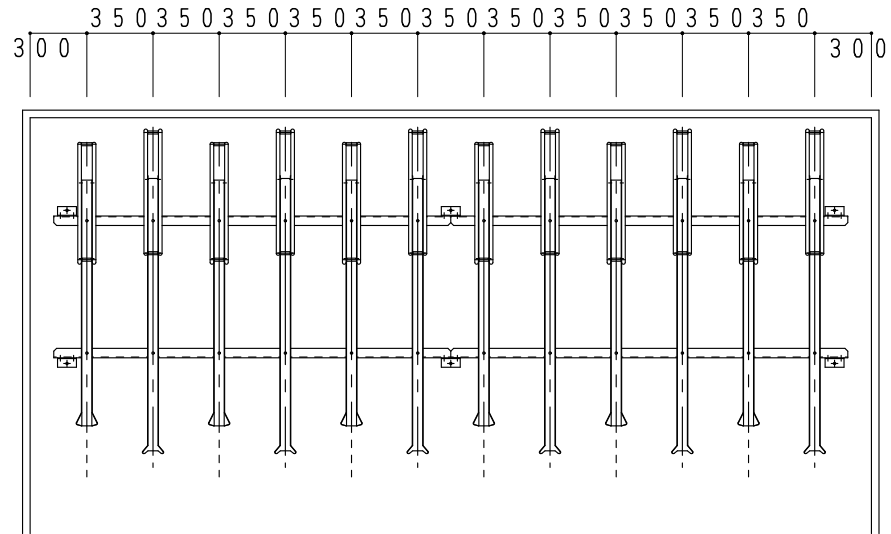

平置ラック

作成 令和04年12月19日

平面図

立面図

側面図

MS-327型