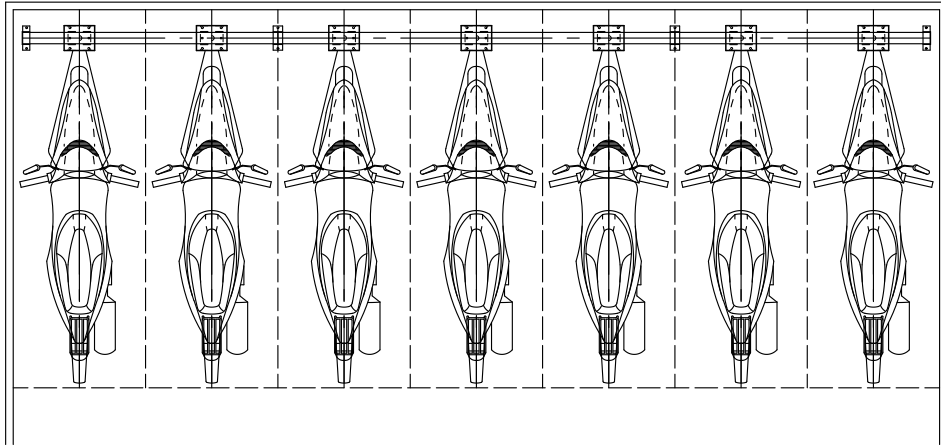

700以上 700以上 700以上 700以上 700以上 700以上 700以上
推進エリア 推進エリア 推進エリア 推進エリア 推進エリア 推進エリア 推進エリア

2000 以上
推進エリア

平面図

700以上 700以上 700以上 700以上 700以上 700以上 700以上
推進エリア 推進エリア 推進エリア 推進エリア 推進エリア 推進エリア 推進エリア

立面図

1500
最少通路

2000 以上
推進エリア

側面図

DCR-BK-LOCK2型